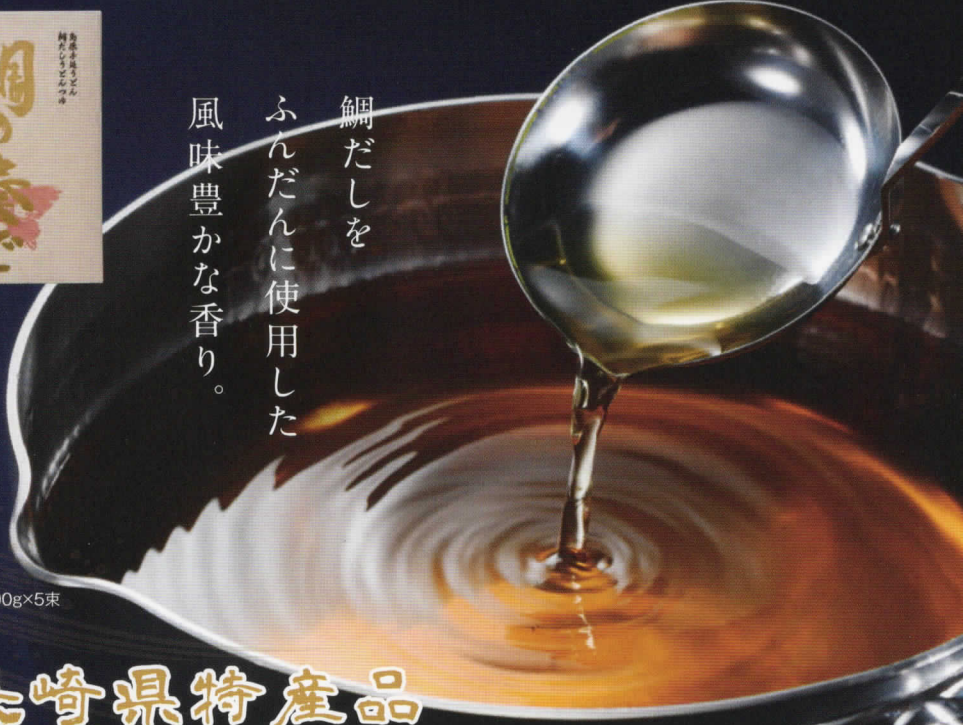

血うどん調理例  
具材はついておりません

ちゃんぽん調理例  
具材はついておりません

販売者/島手そうめん販売株式会社

長崎県諫早市津久葉町5-142  
TEL 0957-25-8033 FAX 0957-25-8801

鯛だし付き  
手延うどん

鯛だしを  
ふんだんに使用した  
風味豊かな香り。

温 鯛の奏で TS-45

標準小売価格1個 **5,076円**(税込)

特別価格 **3,440円**(税込)

900g詰(90g×10束) / 手延うどん(丸) 90g×5束・手延うどん(平) 90g×5束  
鯛エキス入り出し汁 80ml×4本  
ダンボール1ケース=6個入 / 商品サイズ=361×242×47mm

長崎県特産品