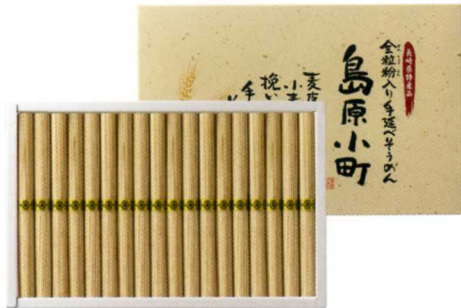

### 細糸の舞 KS-55

標準小売価格1個 **6,048**円(税込)

特別価格 **3,800**円(税込)

手延べそうめん 50g×40束入(木箱)  
ダンボール1ケース=6個入/商品サイズ=335×207×46mm

# 島原小町

長崎県特産品

全粒粉入り手延べそうめん

小麦の厳選したうまみを、まるごと。