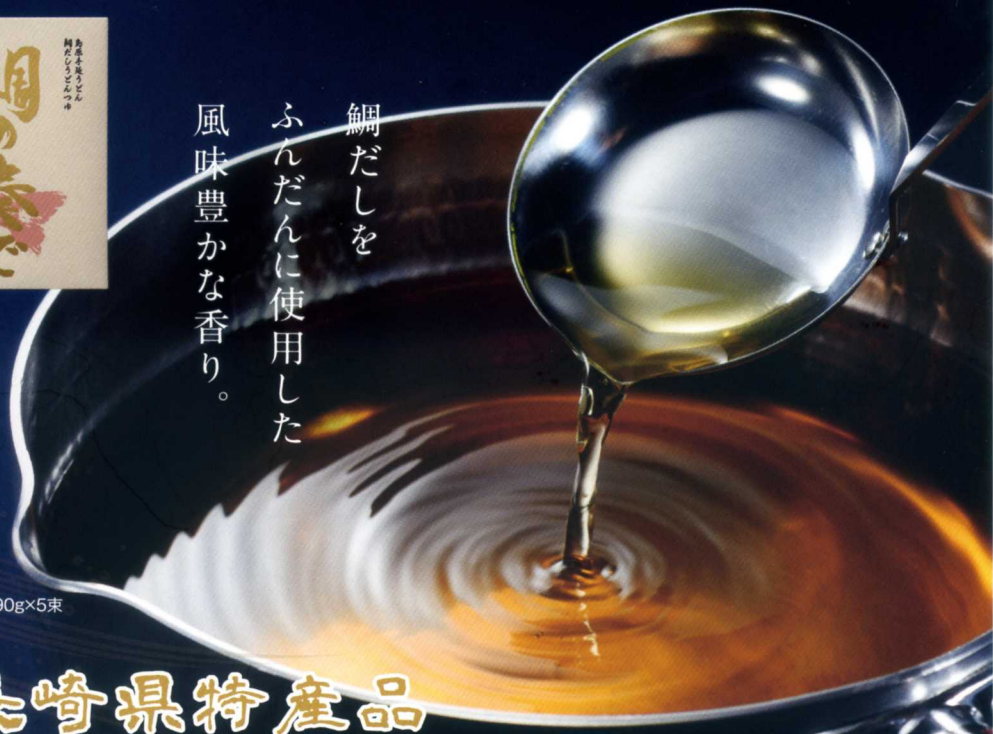

鯛だしを  
ふんだんに使用した  
風味豊かな香り。

温 鯛の奏で TS-45  
標準小売価格1個 **4,968**円(税込)  
特別価格 **3,290**円(税込)

900g詰(90g×10束) / 手延うどん(丸) 90g×5束・手延うどん(平) 90g×5束  
鯛エキス入り出し汁 80ml×4本  
ダンボール1ケース=6個入 / 商品サイズ=361×242×47mm

長崎県特産品

島原